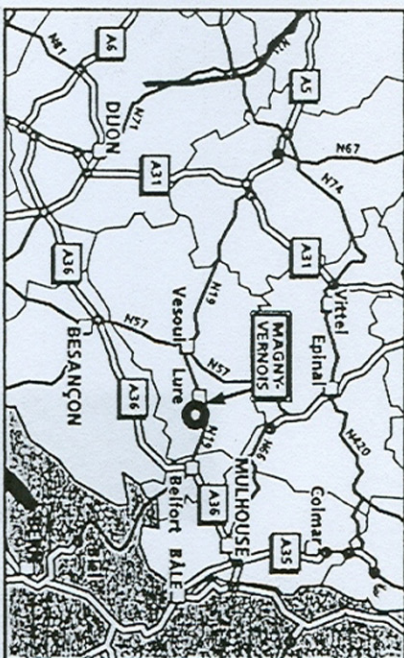

Laboratoire pharmaceutique vétérinaire

Magny-Vernois - B.P. 189
 70204 Lure cedex (France)
 Tél : (33) 03 84 62 55 55
 Fax : (33) 03 84 62 55 56

adresse géographique

Laboratoire Vétoquinol
 34 rue du Chêne Sainte-Anne
 70200 Magny-Vernois/Lure

Depuis Vesoul : (A)

Rejoindre la N19 en direction de LURE. Suivre les indications LURE-CENTRE puis MAGNY-VERNOIS (puis voir loupel).

Depuis BESANÇON : (B)

Rejoindre l'A36 en direction de Belfort. Emprunter la sortie 5 LURE/BAUME-LES-DAMES, continuer sur la D50 jusqu'à VILLERSEXEL et suivre LURE par la D486 (puis voir loupel).

Depuis Belfort/Aéroport de Bâle-Mulhouse : (C)

Rejoindre l'A35 direction Mulhouse puis A36 direction Belfort. Emprunter la sortie 11 Vesoul/EPINA/Héricourt direction Vesoul puis LURE (puis voir loupel).

From Vesoul : (A)

Take the N19 towards Lure. Follow signposts for LURE-CENTRE and then MAGNY-VERNOIS (then see zoom).

From BESANÇON : (B)

Take the A36 towards Belfort. Exit at Junction 5 Lure/BAUME-LES-DAMES. Proceed along the D50 until you reach VILLERSEXEL, and follow signposts for Lure via D486 (then see zoom).